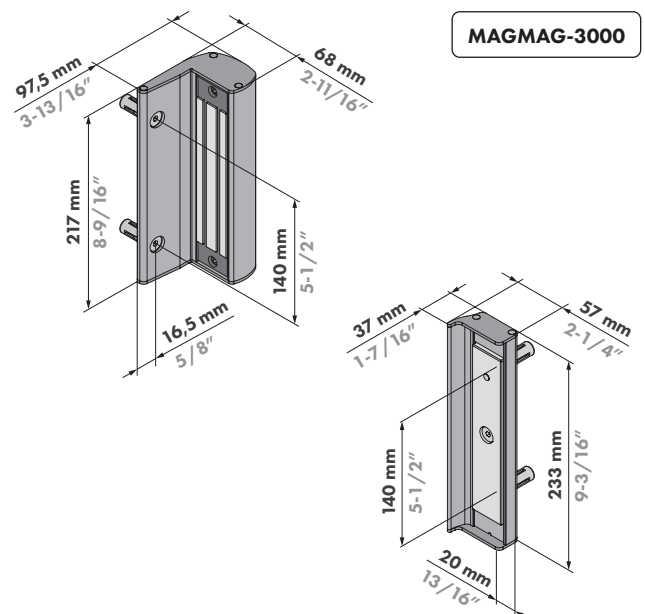

MAG-3000

MAGMAG-3000

Let's make it better together

LOCINOX HQ

LIVE CHAT

www.locinox.com

+32 56 77 27 66

help@locinox.com

www.locinox.com/magmag/mag

LOCINOX USA

LIVE CHAT

www.locinoxusa.com

877- LOCINOX

helpusa@locinox.com

www.locinoxusa.com/magmag/mag

①

②