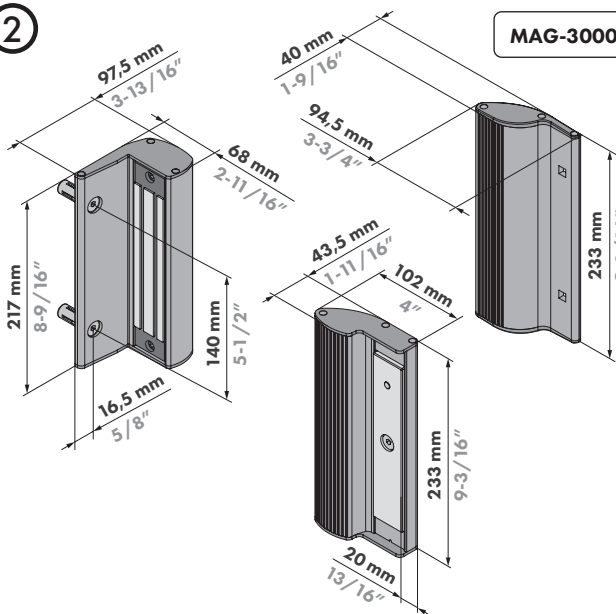

MAG-3000

MAGMAG-3000

Let's make it better together

LOCINOX HQ

LIVE CHAT

www.locinox.com

+32 56 77 27 66

help@locinox.com

www.locinox.com/magmag/mag

LOCINOX USA

LIVE CHAT

www.locinoxusa.com

877- LOCINOX

helpusa@locinox.com

www.locinoxusa.com/magmag/mag

①

②