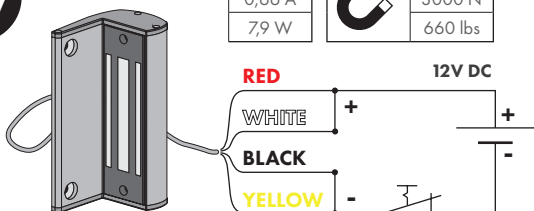

5 12V

12V DC		300 kg
0,66 A		3000 N
7,9 W		660 lbs

5 24V

24V DC		300 kg
0,33 A		3000 N
7,9 W		660 lbs

pictures@locinox.com

SUCCESSFUL INSTALLATION?

Please send us your pictures & videos

SUCCESVOLLE INSTALLATIE?