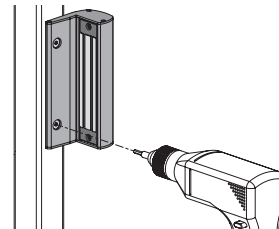

3

4 A

MAG-3000

4 B

MAGMAG-3000

5 12V

12V DC		300 kg
0,66 A		3000 N
7,9 W		660 lbs

5 24V

24V DC		300 kg
0,33 A		3000 N
7,9 W		660 lbs

pictures@locinox.com

SUCCESSFUL INSTALLATION?

Please send us your pictures & videos

SUCCESVOLLE INSTALLATIE?

Stuur ons gerust uw foto's & video's door

INSTALLATION RÉUSSITE?

Veuillez nous envoyer vos photos & vidéos

ERFOLGREICHE INSTALLATION?

Bitte senden Sie uns Ihre Bilder & Videos

INSTALACION EXITOSA?

Por favor envíenos sus fotos y videos

UDANA INSTALACJA?

Prześlij nam swoje zdjęcia i filmy

УСПЕШНАЯ УСТАНОВКА?

Пожалуйста, отправьте нам свой фотографии и видео

LOCINOX

Let's make it better together

Doc. Nr.: MANU-000414

* M A N U - 0 0 0 4 1 4 *

Locinox nv • Mannebeekstraat 21 • 8790 Waregem • Belgium
Locinox LLC • 460 Windy Point Drive • Glendale Heights - IL 60139 • USA