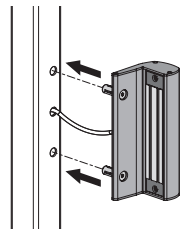

3

4 A

MAG-3000

4 B

MAGMAG-3000

5 12V

12V DC		300 kg
0,66 A		3000 N
7,9 W		660 lbs

5 24V

24V DC		300 kg
0,33 A		3000 N
7,9 W		660 lbs

pictures@locinox.com

SUCCESSFUL INSTALLATION?

Please send us your pictures & videos

SUCCESVOLLE INSTALLATIE?

Stuur ons gerust uw foto's & video's door

INSTALLATION RÉUSSITE?

Veuillez nous envoyer vos photos & vidéos

ERFOLGREICHE INSTALLATION?

Bitte senden Sie uns Ihre Bilder & Videos

INSTALACION EXITOSA?

Por favor envíenos sus fotos y videos

UDANA INSTALACJA?

Prześlij nam swoje zdjęcia i filmy

УСПЕШНАЯ УСТАНОВКА?

Пожалуйста, отправьте нам свой фотографии и видео

LOCINOX

Let's make it better together

Doc. Nr.: MANU-000414

* M A N U - 0 0 0 4 1 4 *

Locinox nv • Mannebeekstraat 21 • 8790 Waregem • Belgium
Locinox LLC • 460 Windy Point Drive • Glendale Heights - IL 60139 • USA