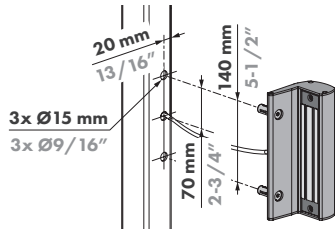

3

4 A

MAG-3000

4 B

MAGMAG-3000

5 12V

12V DC		300 kg
0,66 A		3000 N
7,9 W		660 lbs

5 24V

24V DC		300 kg
0,33 A		3000 N
7,9 W		660 lbs

pictures@locinox.com

SUCCESSFUL INSTALLATION?

Please send us your pictures & videos

SUCCESVOLLE INSTALLATIE?

Stuur ons gerust uw foto's & video's door

INSTALLATION RÉUSSITE?

Veuillez nous envoyer vos photos & vidéos

ERFOLGREICHE INSTALLATION?

Bitte senden Sie uns Ihre Bilder & Videos

INSTALACION EXITOSA?

Por favor envíenos sus fotos y videos

UDANA INSTALACJA?

Prześlij nam swoje zdjęcia i filmy

УСПЕШНАЯ УСТАНОВКА?

Пожалуйста, отправьте нам свой фотографии и видео

LOCINOX

Let's make it better together

Doc. Nr.: MANU-000414

* M A N U - 0 0 0 4 1 4 *

Locinox nv • Mannebeekstraat 21 • 8790 Waregem • Belgium
Locinox LLC • 460 Windy Point Drive • Glendale Heights - IL 60139 • USA