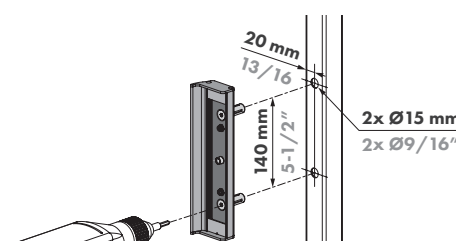

5 12V

12V DC		300 kg
0,66 A		3000 N
7,9 W		660 lbs

5 24V

24V DC		300 kg
0,33 A		3000 N
7,9 W		660 lbs

pictures@locinox.com

SUCCESSFUL INSTALLATION?

Please send us your pictures & videos

SUCCESVOLLE INSTALLATIE?