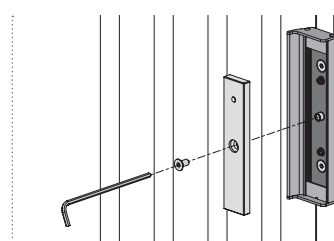

5 12V

12V DC		300 kg
0,66 A		3000 N
7,9 W		660 lbs

5 24V

24V DC		300 kg
0,33 A		3000 N
7,9 W		660 lbs

pictures@locinox.com

SUCCESSFUL INSTALLATION?

Please send us your pictures & videos

SUCCESVOLLE INSTALLATIE?