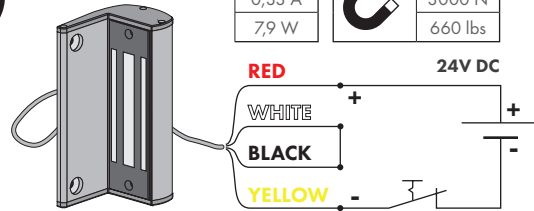

5 12V

12V DC		300 kg
0,66 A		3000 N
7,9 W		660 lbs

5 24V

24V DC		300 kg
0,33 A		3000 N
7,9 W		660 lbs

pictures@locinox.com

SUCCESSFUL INSTALLATION?

Please send us your pictures & videos

SUCCESVOLLE INSTALLATIE?